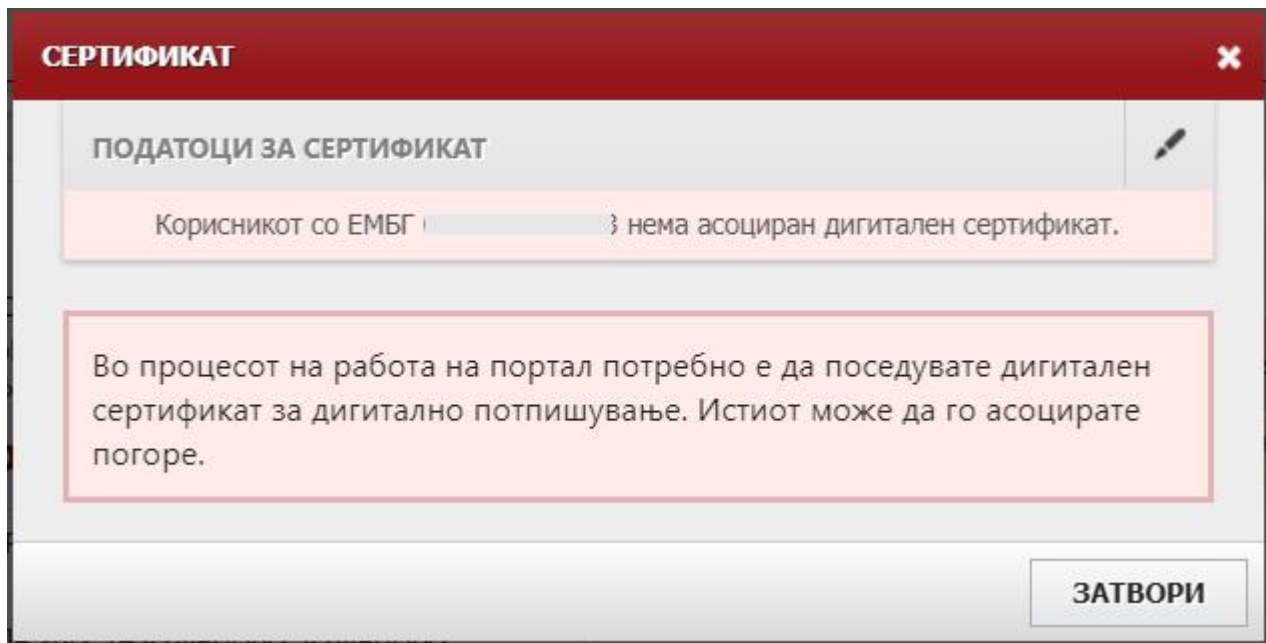

За да започнете со процесот на асоцирање на квалификуван дигитален сертификат кликнете на иконата со изглед на молив. Ќе ви се прикаже нов прозорец со листа на квалификувани дигитални сертификати кои се инсталирани и достапни на Вашиот компјутер.