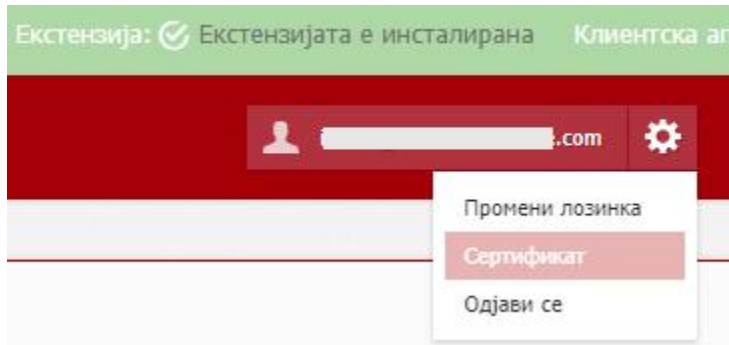

Асоцијација на квалификуван дигитален сертификат

За да може да се користи квалификуван дигитален сертификат за дигитално потпишување на барањата на портал, потребно е да се направи асоцијација на сертификатот со профилот на најавениот корисник.

За да проверите кој квалификуван дигитален сертификат е асоциран со Вашиот профил, потребно е да кликнете на ставката „Сертификат“ во паѓачкото мени кое се прикажува по клик на иконата десно од Вашата email адреса.